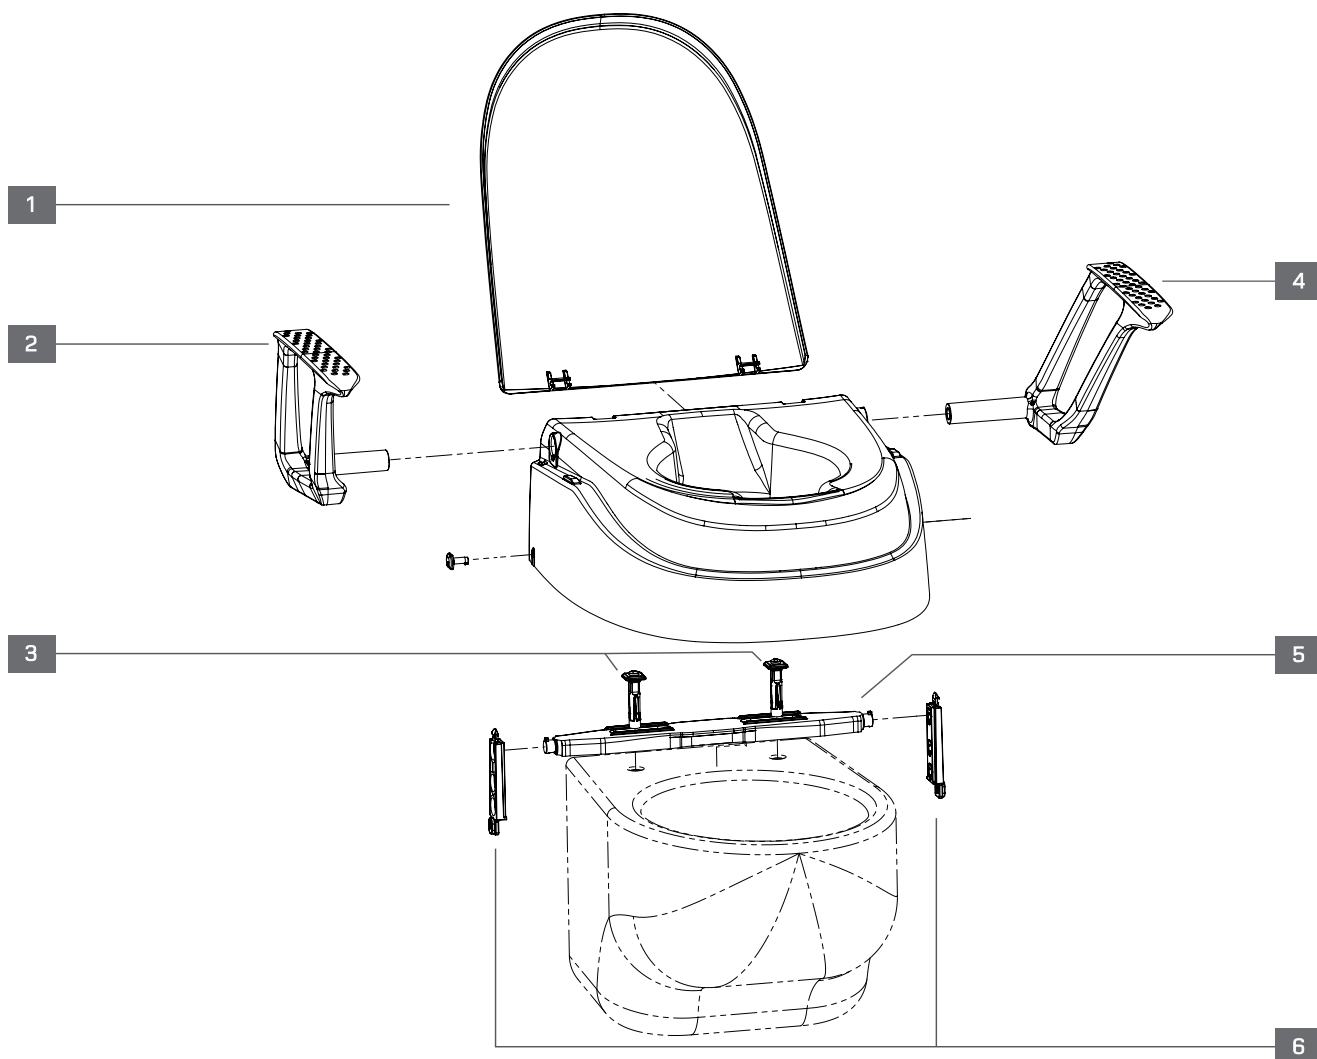

SmartFix

Justerbart toiletforhøjer med armlæn

Produkt navn	Produkt	Varenr.	HMI nr.
SmartFix	Toiletforhøjer	530000	132061

Objekt nr	Antal	Beskrivelse
1	1	Låg
2	1	Højre armlæn
3	1	Specialskruer (ankerpropper), SmartFix, 2 stk.
4	1	Venstre armlæn
5	1	Støttebro
6	1	Højdejusteringsæt