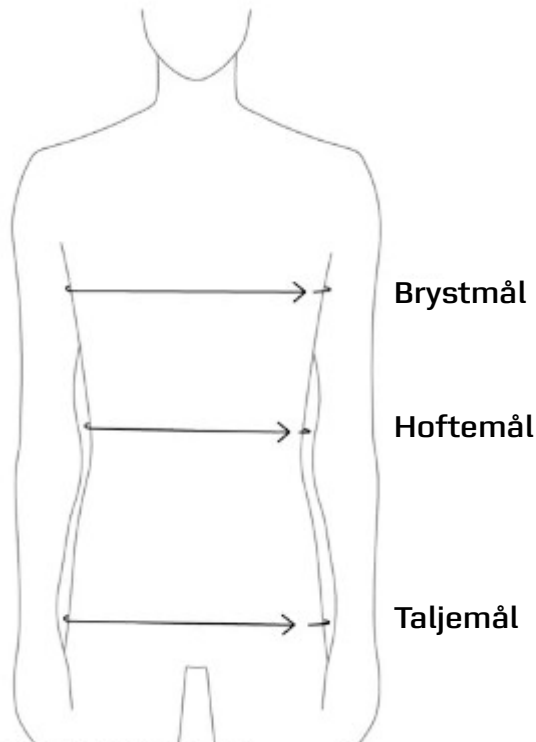

Størrelsesguide til Herre boxer shorts

Centimeter	S	M	L	XL	XXL
Talje	74-82	82-90	90-98,5	98,5-107,5	107,5-116,5
Hofte	91,5-97,5	97,5-103,5	103,5-109,5	109,5-115,5	115,5-121,5

Tommer	S	M	L	XL	XXL
Talje	29-32	32-35	35-38,1	38,1-42,1	42,1-45,1
Hofte	35,1-38,1	38,1-40,1	40,1-42,1	42,1-45,1	45,1-47,1