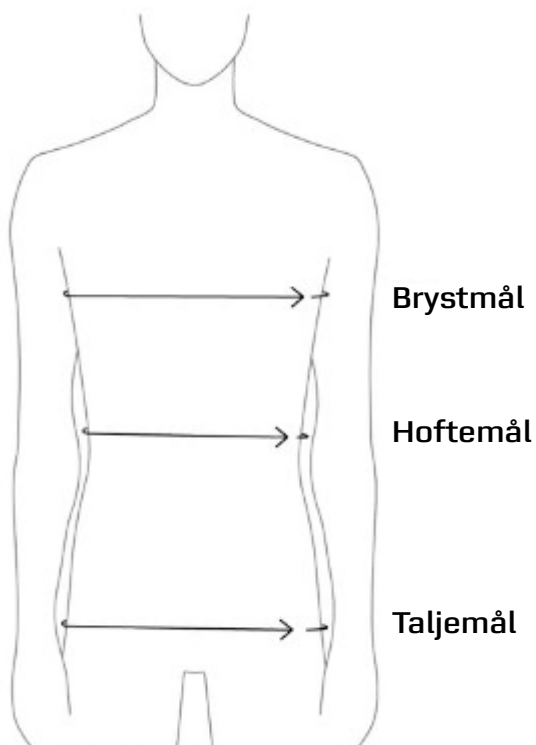

Størrelsesguide til Brieffs inkontinens Dame trusser

Centimeter	S	M	L	XL	XXL
Talje	66-74	74-82,5	82,5-93	93-105	105-117,5
Hofte	90-97,5	97,5-103,5	103,5-110,5	110,5-120,5	120,5-131

Tommer	S	M	L	XL	XXL
Talje	25-29	29-32,1	32,1-36	36-41	41-46,1
Hofte	35,1-38,1	38,1-40,1	40,1-43,1	43,1-47,2	47,2-51