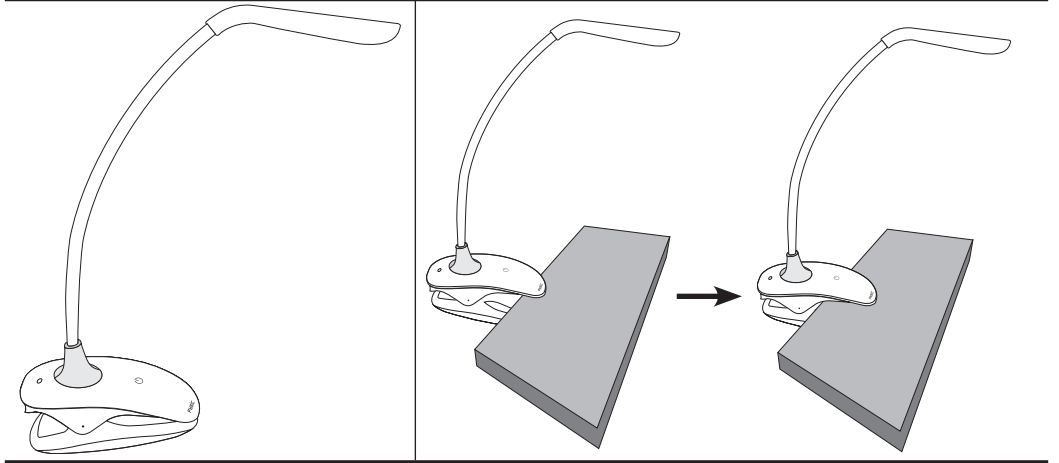

charge

Specification:

DC supply voltage: DC5V / 1A
 Working environment: -5~40°C
 LED type lamp: 6000-6500K, 0.2W
 LED quantity: 6 pcs
 LED life: ≥30000 hours
 High brightness 100LM / ±390mA
 Mid brightness 35LM / ±140mA
 Low brightness 8LM / ±38mA
 Battery: Li-Po 3.7V 600mAh
 Adapter: excl.

LED lampe

lading

Spesifikasjoner:
 DC-forsyningsstrøm: 5 V DC / 1 A
 Bruksomgivelser: -5-40 °C
 LED-lampe: 6000-6500 K, 0,2 W
 Antall LED-lys: 6 stk
 LED-lysenes levetid: ≥30000 timer
 Høy lysstyrke 100 LM / ±390 mA
 Middels lysstyrke 35 LM / ±140 mA
 lysstyrke 8 LM / ±38 mA
 Batteri: Li-Po 3,7 V 600 mAh
 Adapter: ikke inkludert