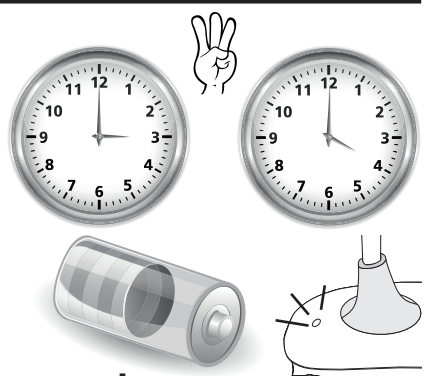

charge

Specification:

DC supply voltage: DC5V / 1A
 Working environment: -5~40°C
 LED type lamp: 6000-6500K, 0.2W
 LED quantity: 6 pcs
 LED life: ≥30000 hours
 High brightness 100LM / ±390mA
 Mid brightness 35LM / ±140mA
 Low brightness 8LM / ±38mA
 Battery: Li-Po 3.7V 600mAh
 Adapter: excl.

LED lampe

lading

Spesifikasjoner:
 DC-forsyningsstrøm: 5 V DC / 1 A
 Bruksomgivelser: -5-40 °C
 LED-lampe: 6000-6500 K, 0,2 W
 Antall LED-lys: 6 stk
 LED-lysenes levetid: ≥30000 timer
 Høy lysstyrke 100 LM / ±390 mA
 Middels lysstyrke 35 LM / ±140 mA
 lysstyrke 8 LM / ±38 mA
 Batteri: Li-Po 3,7 V 600 mAh
 Adapter: ikke inkludert

ladda

Specifikation:

DC-matningsspänning: 5 VDC / 1 A
 Driftomgivning: -5-40 °C
 Typ av LED-lampa: 6000-6500K, 0,2 W
 Antal LED-lampor: 6 st.
 LED-lampans livslängd: ≥ 30 000 timmar
 Hög ljusstyrka: 100 LM/± 390 mA
 Medelhög ljusstyrka: 35 LM/± 140 mA
 Låg ljusstyrka: 8 LM/± 38 mA
 Batteri: Li-Po 3,7 V/600 mAh
 Adapter: exkl.