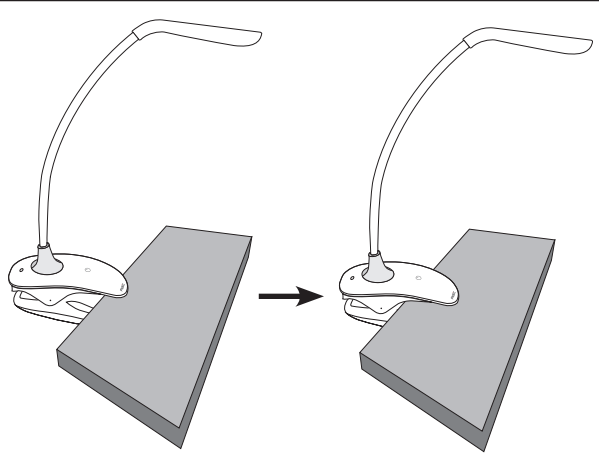

Specifikationer:

Jævnstrøm forsyningsspænding: Jævnstrøm 5 V 1 A
Driftsmiljø: -5 - 40 °C
LED-pæretype: 6000-6500K, 0,2 W
Antal LED: 6 stk.
LED-levetid: ≥30000 timer
Høj lysstyrke 100 LM / ±390 mA
Middel lysstyrke 35 LM / ±140 mA
Lav lysstyrke 8 LM / ±38 mA
Batteri: Li-Po 3,7 V 600 mAh
Strømforsyning: ekskl.