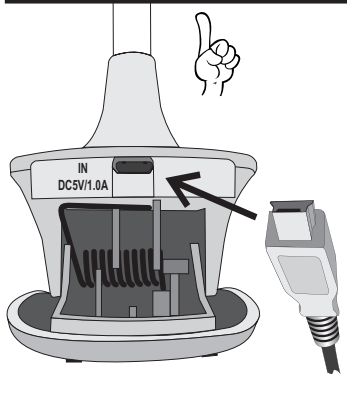

charge

Specification:

DC supply voltage: DC5V / 1A
 Working environment: -5~40°C
 LED type lamp: 6000-6500K, 0.2W
 LED quantity: 6 pcs
 LED life: ≥30000 hours
 High brightness 100LM / ±390mA
 Mid brightness 35LM / ±140mA
 Low brightness 8LM / ±38mA
 Battery: Li-Po 3.7V 600mAh
 Adapter: excl.

LED lampe

lading

Spesifikasjoner:
 DC-forsyningsstrøm: 5 V DC / 1 A
 Bruksomgivelser: -5-40 °C
 LED-lampe: 6000-6500 K, 0,2 W
 Antall LED-lys: 6 stk
 LED-lysenes levetid: ≥30000 timer
 Høy lysstyrke 100 LM / ±390 mA
 Middels lysstyrke 35 LM / ±140 mA
 lysstyrke 8 LM / ±38 mA
 Batteri: Li-Po 3,7 V 600 mAh
 Adapter: ikke inkludert

ladda

Specifikation:

DC-matningsspänning: 5 VDC / 1 A
 Driftomgivning: -5-40 °C
 Typ av LED-lampa: 6000-6500K, 0,2 W
 Antal LED-lampor: 6 st.
 LED-lampans livslängd: ≥ 30 000 timmar
 Hög ljusstyrka: 100 LM/± 390 mA
 Medelhög ljusstyrka: 35 LM/± 140 mA
 Låg ljusstyrka: 8 LM/± 38 mA
 Batteri: Li-Po 3,7 V/600 mAh
 Adapter: exkl.