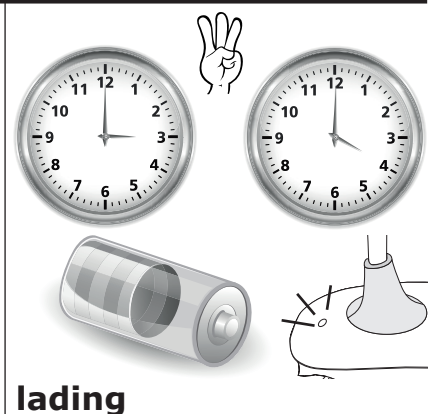

charge

Specification:

DC supply voltage: DC5V / 1A
 Working environment: -5~40°C
 LED type lamp: 6000-6500K, 0.2W
 LED quantity: 6 pcs
 LED life: ≥30000 hours
 High brightness 100LM / ±390mA
 Mid brightness 35LM / ±140mA
 Low brightness 8LM / ±38mA
 Battery: Li-Po 3.7V 600mAh
 Adapter: excl.

LED lampe

lading

Spesifikasjoner:
 DC-forsyningsstrøm: 5 V DC / 1 A
 Bruksomgivelser: -5-40 °C
 LED-lampe: 6000-6500 K, 0,2 W
 Antall LED-lys: 6 stk
 LED-lysenes levetid: ≥30000 timer
 Høy lysstyrke 100 LM / ±390 mA
 Middels lysstyrke 35 LM / ±140 mA
 lysstyrke 8 LM / ±38 mA
 Batteri: Li-Po 3,7 V 600 mAh
 Adapter: ikke inkludert

ladda

Specifikation:

DC-matningsspänning: 5 VDC / 1 A
 Driftomgivning: -5-40 °C
 Typ av LED-lampa: 6000-6500K, 0,2 W
 Antal LED-lampor: 6 st.
 LED-lampans livslängd: ≥ 30 000 timmar
 Hög ljusstyrka: 100 LM/± 390 mA
 Medelhög ljusstyrka: 35 LM/± 140 mA
 Låg ljusstyrka: 8 LM/± 38 mA
 Batteri: Li-Po 3,7 V/600 mAh
 Adapter: exkl.