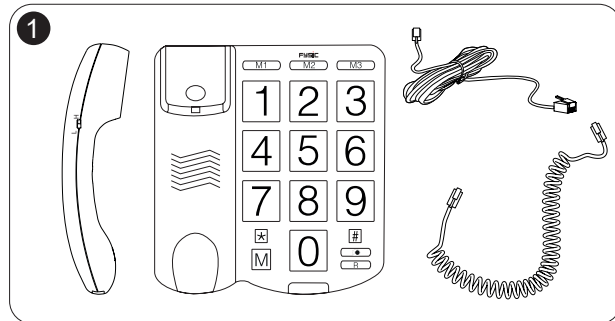

## 8 Gem numre ved M1, M2 or M3

## 12 Væg ophæng

Denne knap bruges også til at tilføje en opkaldspause.

R

R-knappen (også kaldet FLASH) bruges til kortvarigt at afbryde telefonforbindelsen; Denne korte afbrydelse bruges af nogle omstillinger til hjemmet eller kontoret til viderestilling af opkald; Offentlige omstillingsborde bruger denne knap til telekommunikationsfunktioner, såsom opkald venter. (afbrydelse = 100mS)