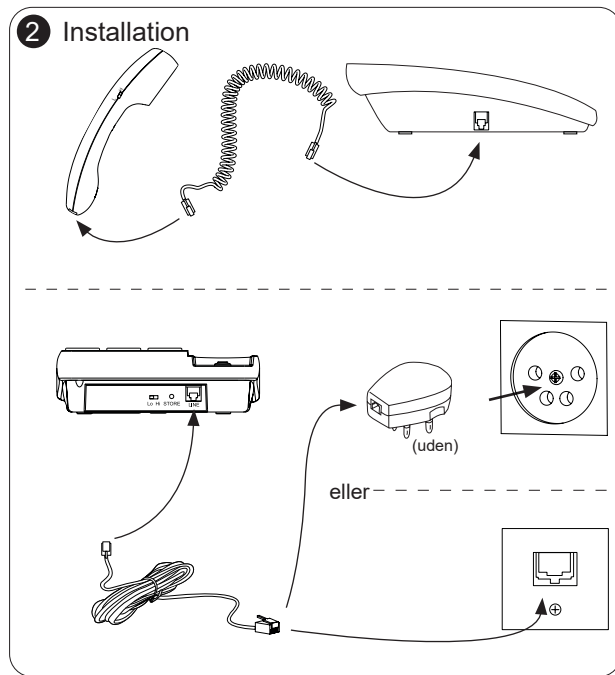

FYSIC®

FX575