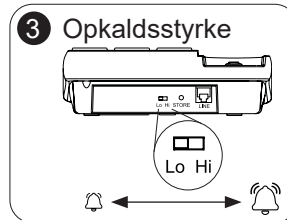

FYSIC®

FX575