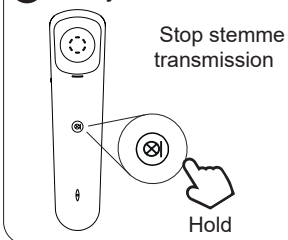

## 12 Væg ophæng

Denne knap bruges også til at tilføje en opkaldspause.

R

R-knappen (også kaldet FLASH) bruges til kortvarigt at afbryde telefonforbindelsen; Denne korte afbrydelse bruges af nogle omstillinger til hjemmet eller kontoret til viderestilling af opkald; Offentlige omstillingsborde bruger denne knap til telekommunikationsfunktioner, såsom opkald venter. (afbrydelse = 100mS)