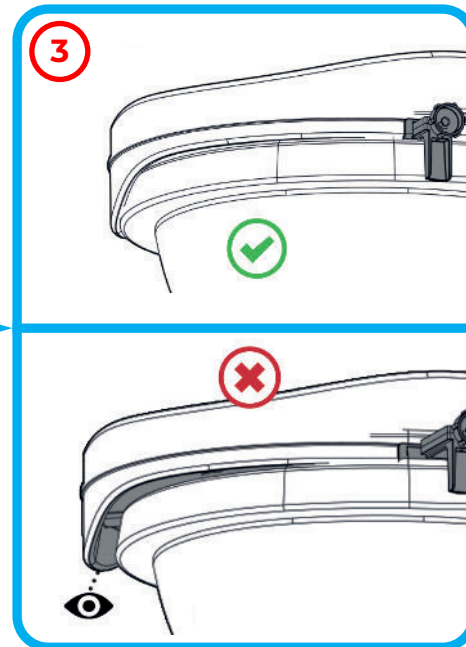

Danish **CARE** Supply[®]

- fremtidens hjælpemidler

ASHBY WIDE ACCESS

Ashby bred toiletforhøjer

Varenr. 480020