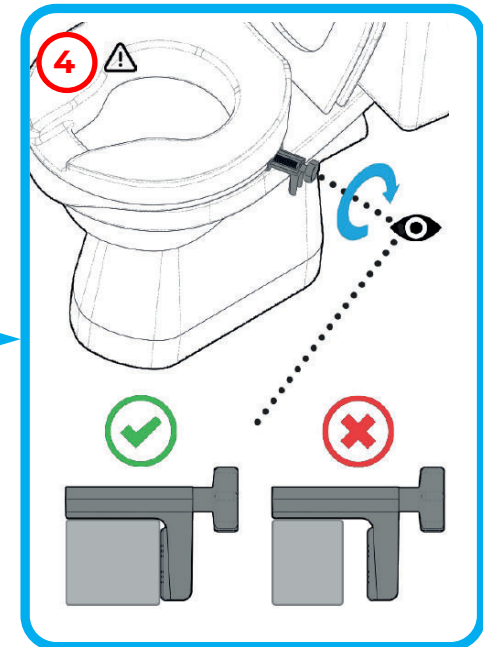

Danish **CARE** Supply[®]

- fremtidens hjælpemidler

ASHBY WIDE ACCESS

Ashby bred toiletforhøjer

Varenr. 480020