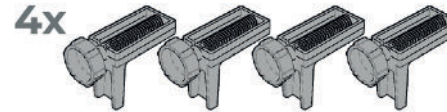

Danish **CARE** Supply[®]

- fremtidens hjælpemidler

ASHBY WIDE ACCESS

Ashby bred toiletforhøjer

Varenr. 480020