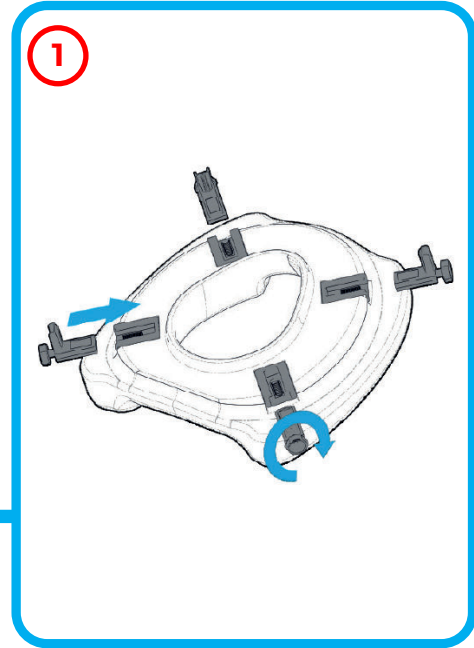

Danish **CARE** Supply[®]

- fremtidens hjælpemidler

ASHBY WIDE ACCESS

Ashby bred toiletforhøjer

Varenr. 480020