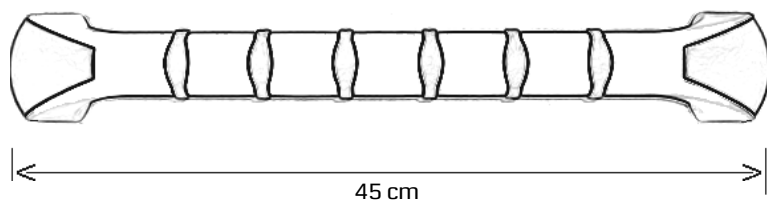

MÅLTEGNING:
PRIMA hvide støttegreb

Varenr.: 30 cm; 480011 - 45 cm; 480012 - 60 cm; 480013
HMI nr.:

Varenr. 480011

Varenr. 480012

Varenr. 480013

Version 23.11.2023