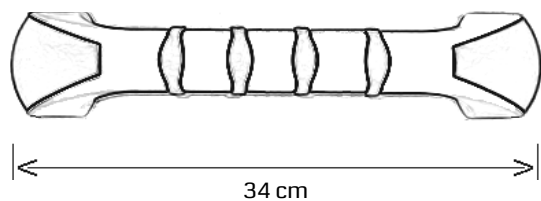

MÅLTEGNING:
PRIMA hvide støttegreb

Varenr.: 30 cm; 480011 - 45 cm; 480012 - 60 cm; 480013
HMI nr.:

Varenr. 480011

Varenr. 480012

Varenr. 480013

Version 23.11.2023