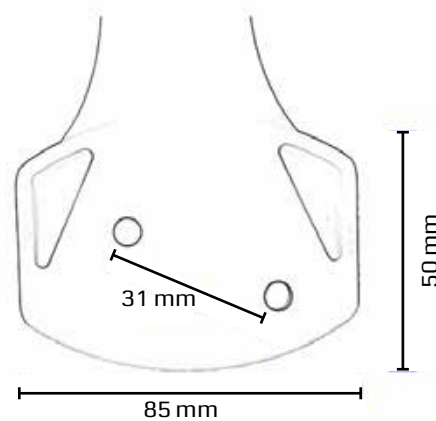

MÅLTEGNING:
PRIMA hvide støttegreb

Varenr.: 30 cm; 480011 - 45 cm; 480012 - 60 cm; 480013
HMI nr.:

Varenr. 480011

Varenr. 480012

Varenr. 480013

Version 23.11.2023