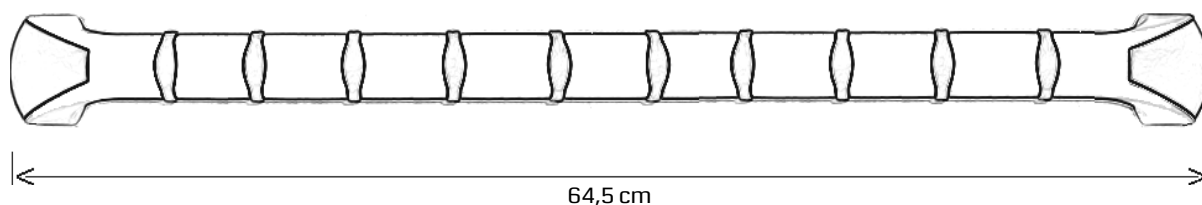

MÅLTEGNING:
PRIMA hvide støttegreb

Varenr.: 30 cm; 480011 - 45 cm; 480012 - 60 cm; 480013
HMI nr.:

Varenr. 480011

Varenr. 480012

Varenr. 480013

Version 23.11.2023