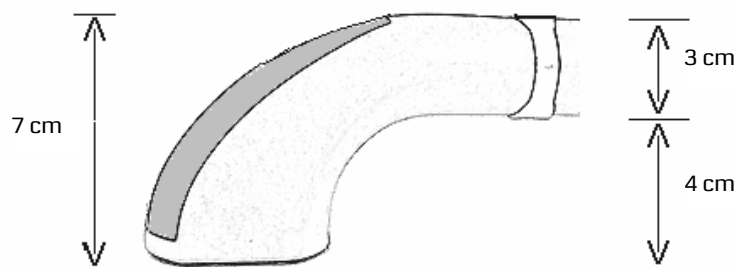

MÅLTEGNING:
PRIMA hvide støttegreb

Varenr.: 30 cm; 480011 - 45 cm; 480012 - 60 cm; 480013
HMI nr.:

Varenr. 480011

Varenr. 480012

Varenr. 480013

Version 23.11.2023