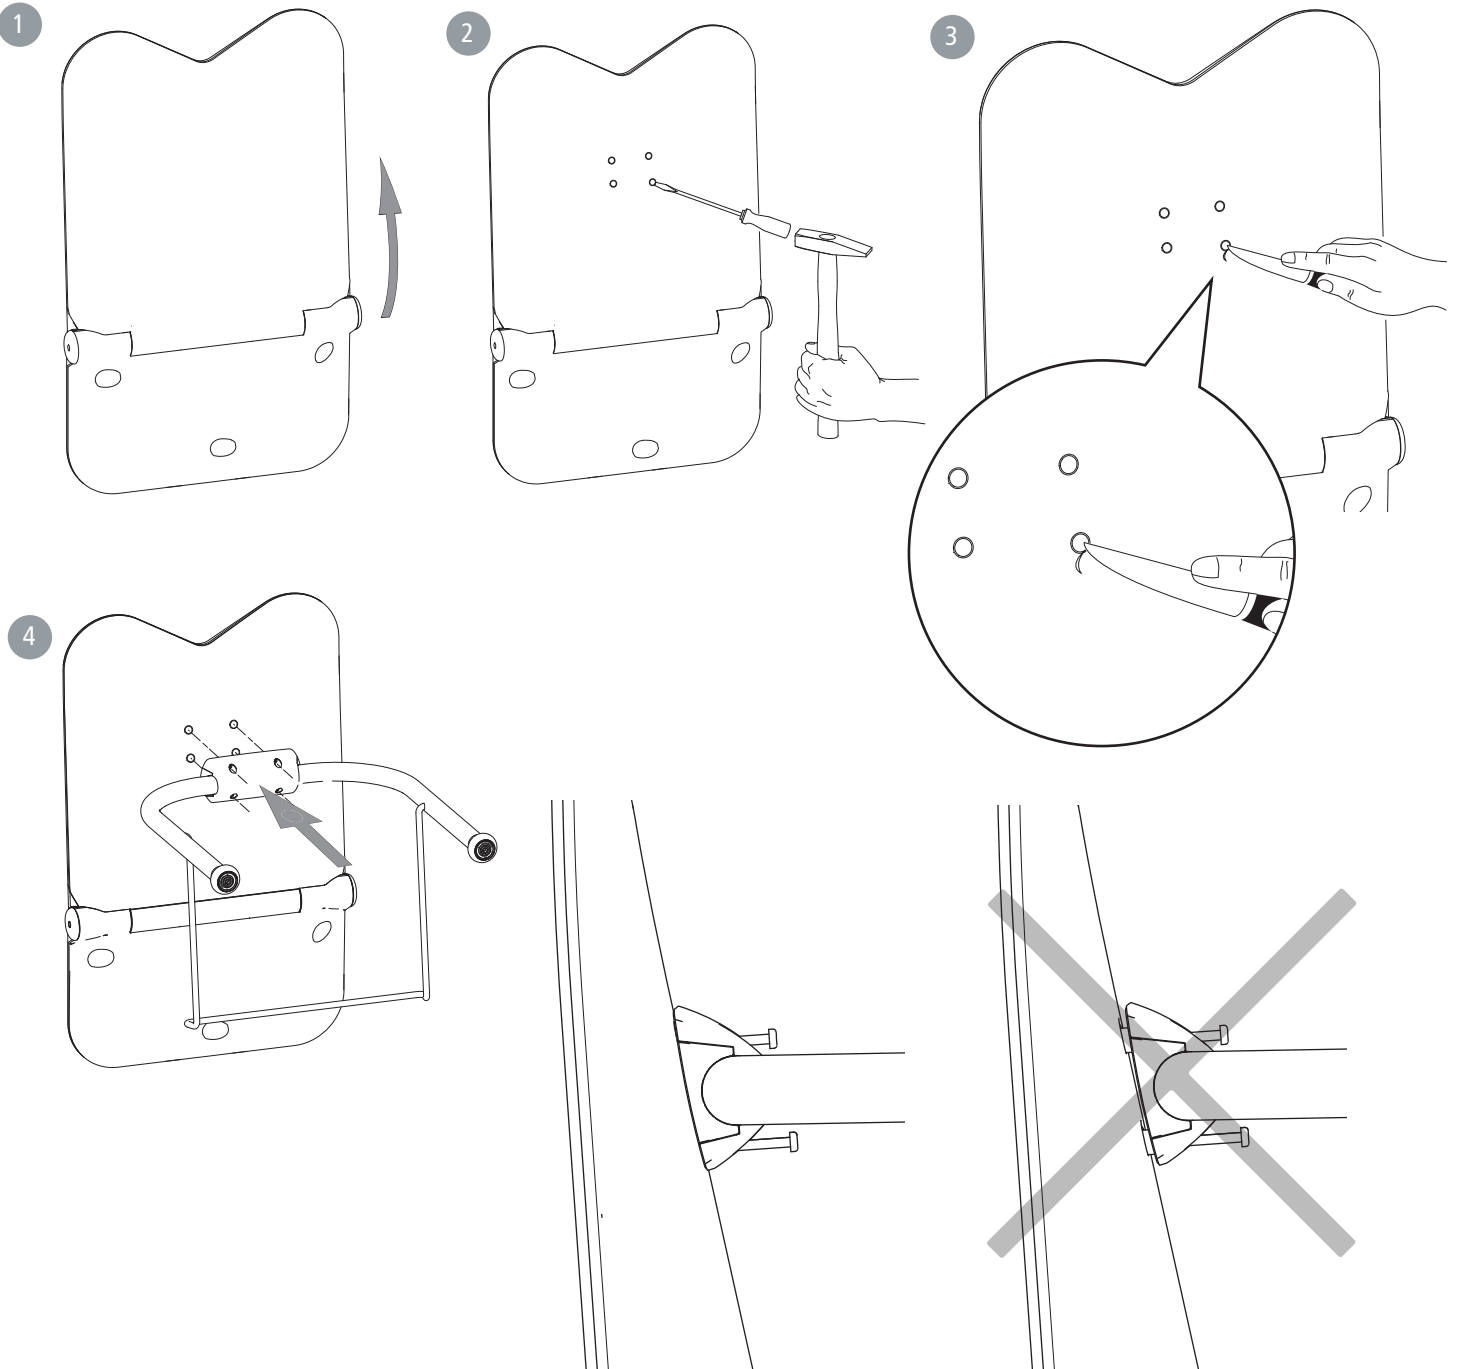

Støtteben til Relax brusestol

78551D 2015-11-16

5

6

7

8

9

10

11

12