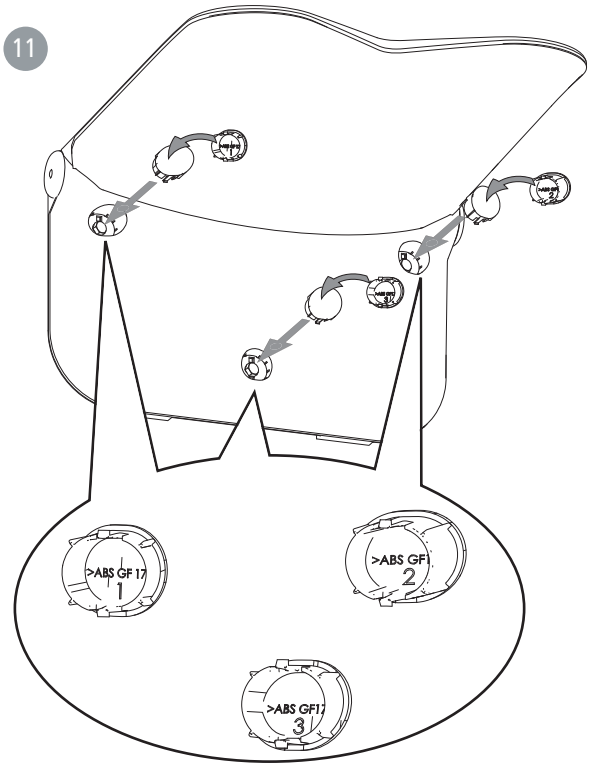

Støtteben til Relax brusestol

78551D 2015-11-16

5

6

7

8

9

10

11

12