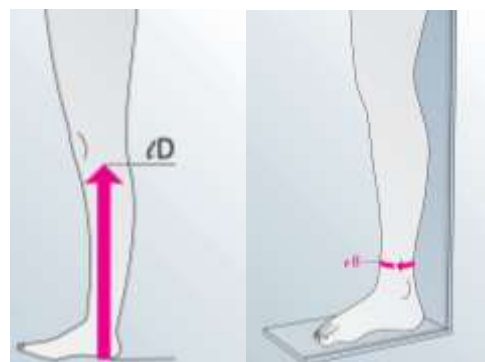

medi travel[®] woman

Rejsestrømper reducerer risikoen for at udvikle en blodprop i benet.

Varianter	
Længde	Normal: 38-44 cm Kort: 34-38 cm
Fod/Tå	Lukket tå
Skostørrelse	36-43
Størrelser	S-XXL

Størrelsesoversigt	
Størrelse	Omkreds i cm
S	18-20 cm
M	20-23
L	23-26
XL	26-29
XXL	29-32

Materialesammensætning	
Elastan 25%	Polyamid 75%
Vask	40 grader i vaskemaskine
Tørring	Tørretumbler ved lav varme.