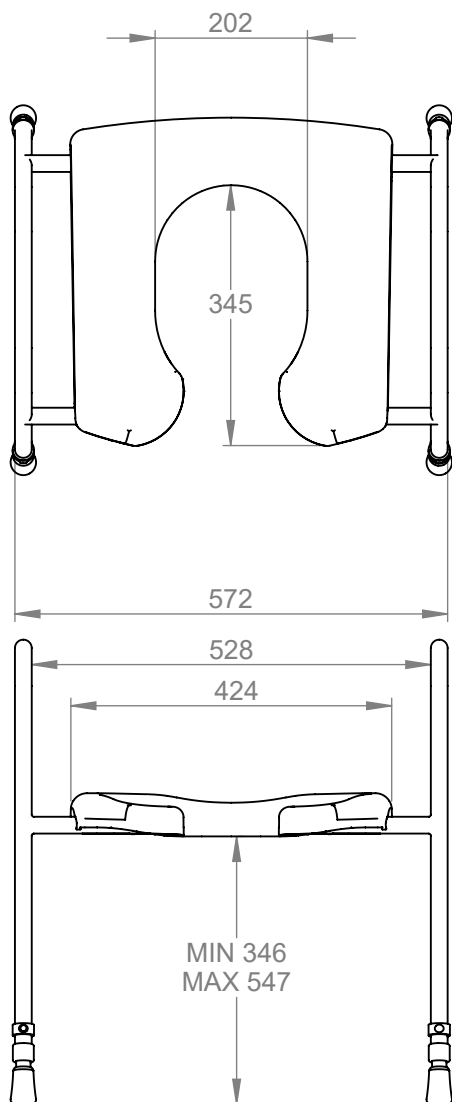

PRIMA TOILETSTØTTE

KLASSISK SÆDE

VARENR: 480030

GORDON
ELLIS
& CO

PRODUKT MÅLTEGNING

TECHNISKE SPECIFIKATIONER

190 kg
420 lbs

MATERIALE(S): PP, TPE, MILD STEEL