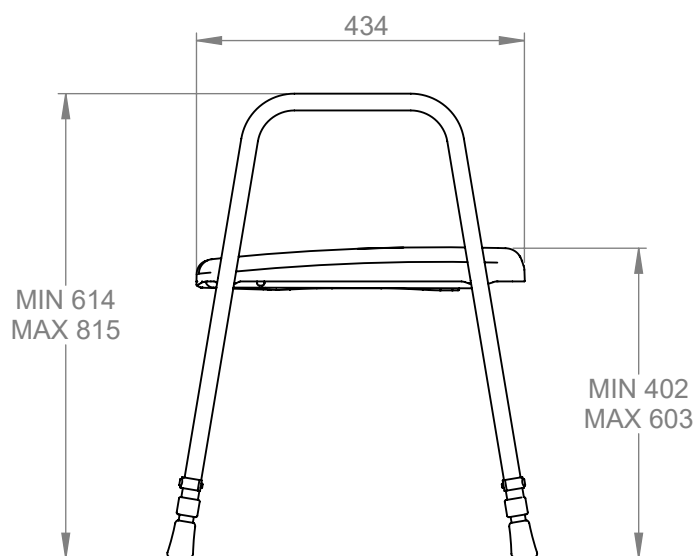

PRIMA TOILETSTØTTE

KLASSISK SÆDE

VARENR: 480030

GORDON
ELLIS
& CO

PRODUKT MÅLTEGNING

TECHNISKE SPECIFIKATIONER

190 kg
420 lbs

MATERIALE(S): PP, TPE, MILD STEEL