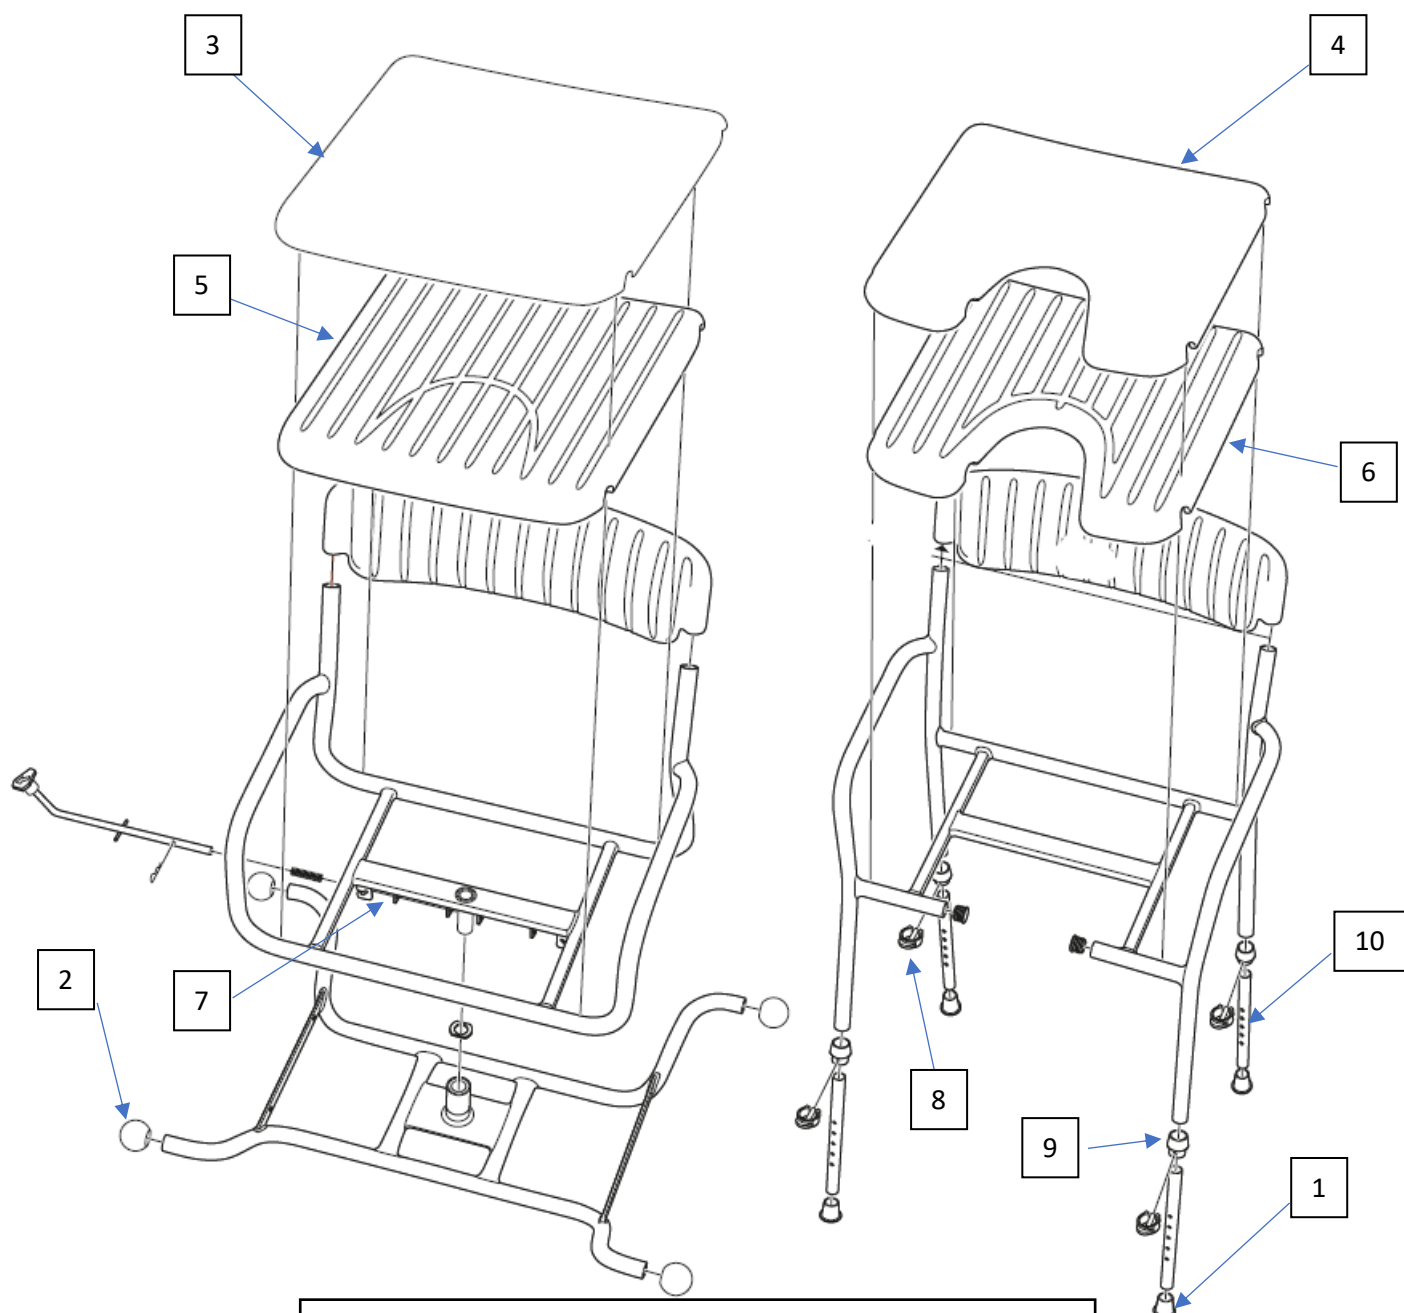

SWERECO

Drejelig badestol

Varenr 134044

- | | |
|-----------------------|---------------------------|
| 1. Art nr 120690 | Støttefod 18 mm |
| 2. Art nr 120706 | Støttefod 22 mm |
| 3. Art nr 142121 | Blød del |
| 4. Art nr 142122 | Blød intim del |
| 5. Art nr 142128 | Sæde |
| 6. Art nr 142129 | Sæde med intim fordybning |
| 7. Art nr 142230 | Låseanordning |
| 8. Art nr 14420213 | Clips 25 mm |
| 9. Art nr 14211305 | Clipsholdere |
| 10. Art nr 14218005-S | Forlængere L=250 mm/st |