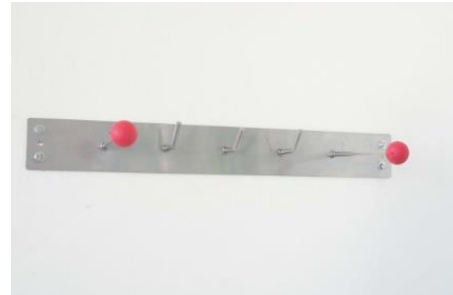

Danish **CARE** Supply®

- fremtidens hjælpemidler

DressOn® – Jakke på- og aftager

Monteret på væg

HMI nr. 80938

Varenr. 5010

Specifikationer:

- Bredde: 64 cm.
- Højde: 7,8 cm.
- Længde på pind med de røde kugler: 25 cm
- Materiale: Rustfrit stål

HMI-Basen

YouTube-video

Montering:

Højde:

Ca. 5-10 cm. Over albuen – eller efter behov.

Fastgørelse:

2 huller i hver side- det øverste og nederste hul. Der medfølger ravpluks og montage skruer.

Bredde:

Bredde kan justeres efter behov. Der er 4 huller, hvor stangen med de røde kugler kan flyttes

Klar til brug

Anvendelse:

Jakken sættes på de røde kugler

Tag den arm med de svageste ressourcer først

Tag den første del af jakken på med den raske arm