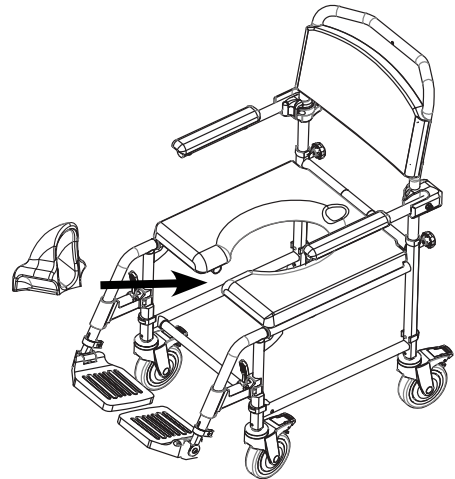

Samlevejledning

Urinfanger til forside på standard sæde til Kakadu toiletstol

Varenr. 401068 - Passer til alle modeller

1

2

3