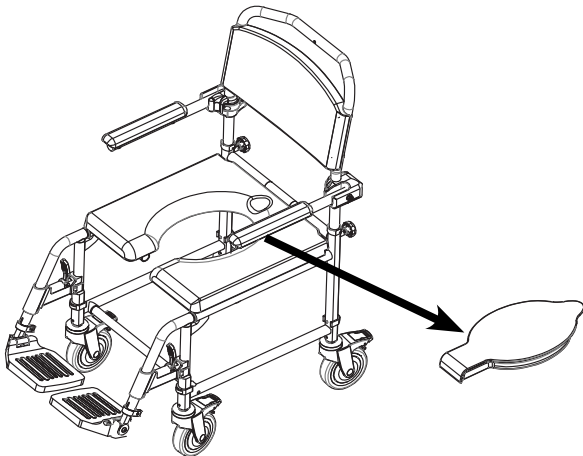

Samlevejledning

Urinfanger til forside på standard sæde til Kakadu toiletstol

Varenr. 401068 - Passer til alle modeller

1

2

3